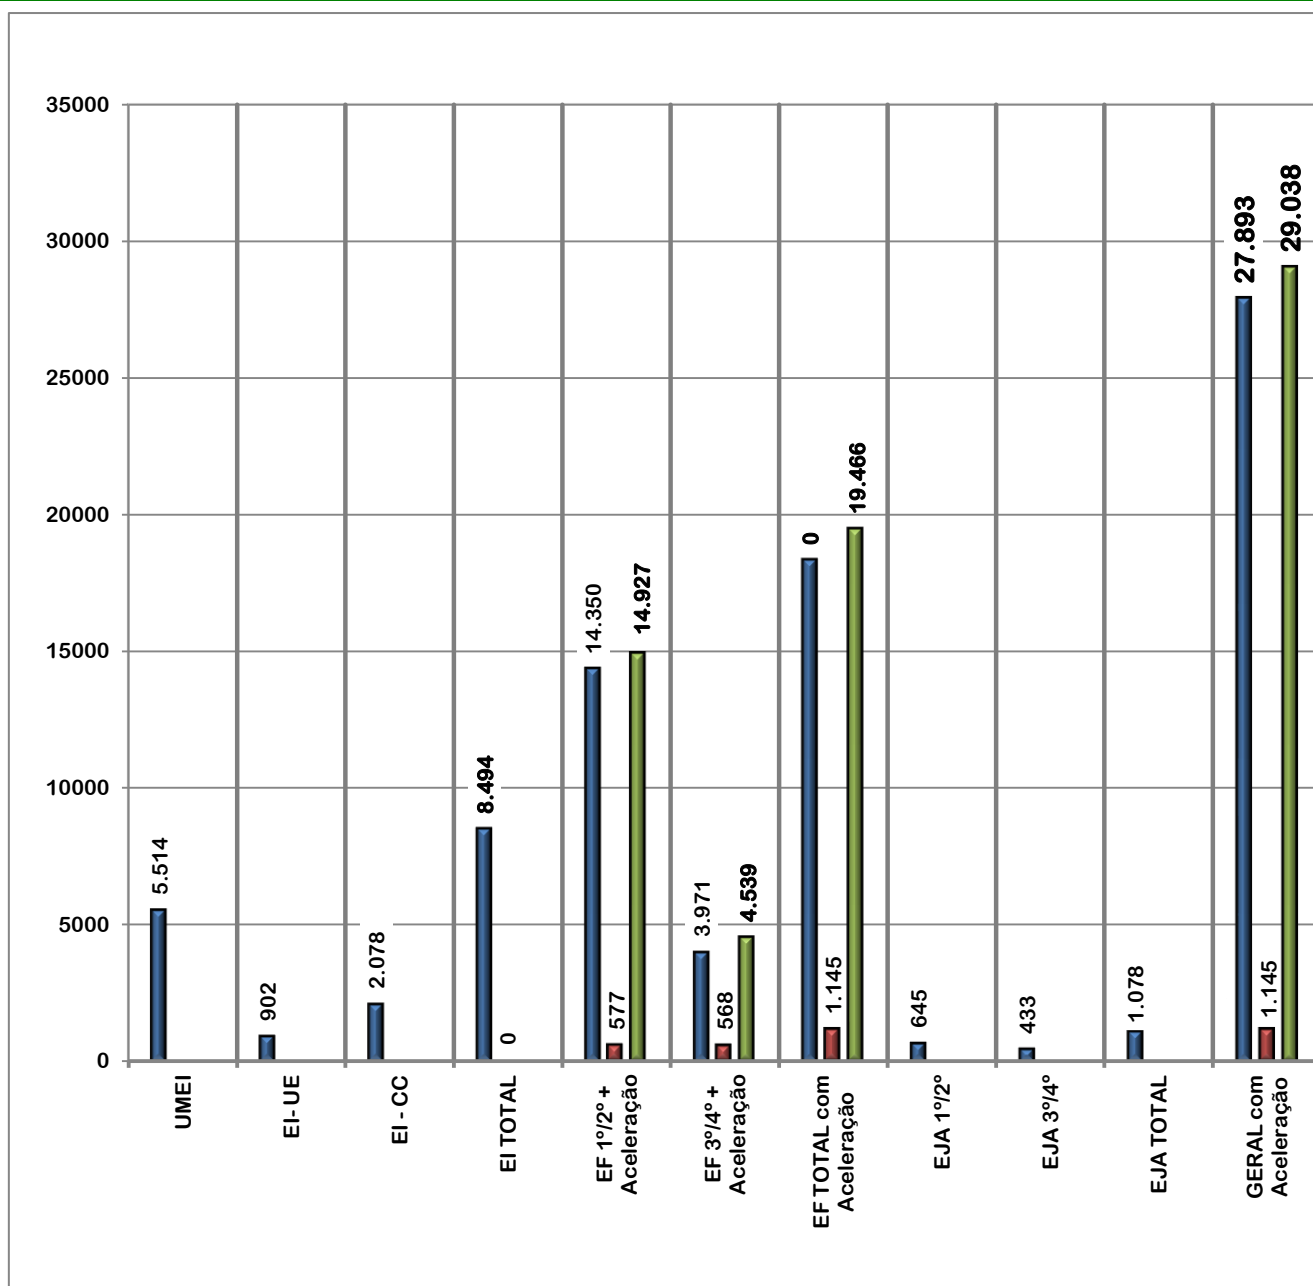

PREFEITURA
NITERÓI

EDUCAÇÃO, CIÊNCIA E TECNOLOGIA
FUNDAÇÃO MUNICIPAL DE EDUCAÇÃO

SECRETARIA MUNICIPAL DE EDUCAÇÃO, CIÊNCIA E TECNOLOGIA (SEMECT)
SUPERINTENDÊNCIA DE DESENVOLVIMENTO DO ENSINO (FSDE/FME)
ASSESSORIA DE ESTUDOS E PESQUISAS EDUCACIONAIS (AEPE)

DADOS ESTATÍSTICOS - Março - 2016

PRODUZIDO A PARTIR DOS MAPAS ESTATÍSTICOS ENTREGUES
PELAS UNIDADES DE EDUCAÇÃO EM **ABRIL** DE 2016.

UNIDADES FÍSICAS

ATENDIMENTOS